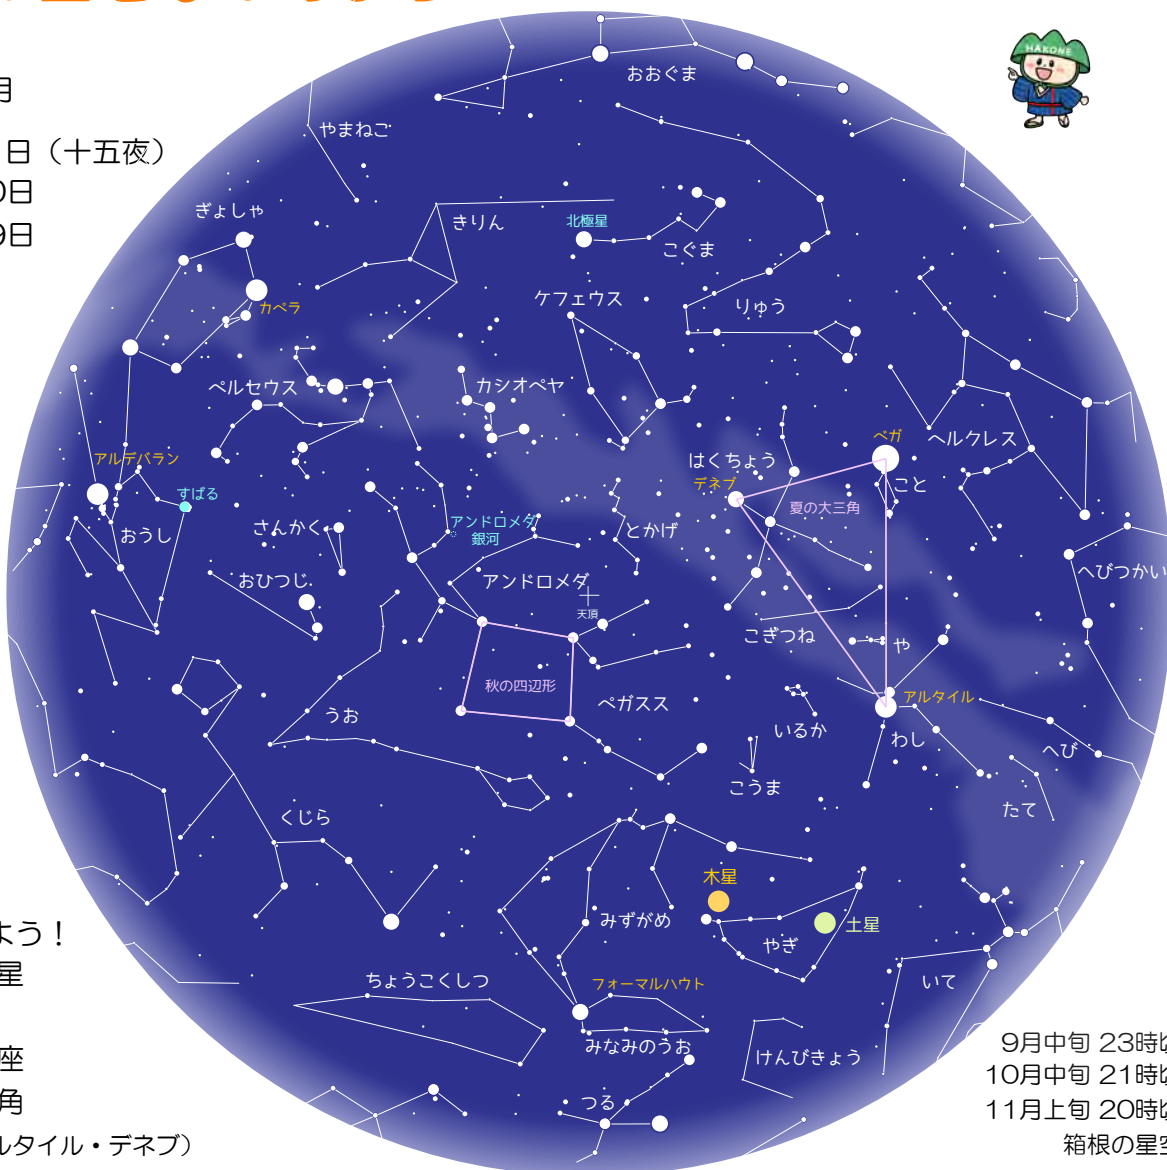

# みずがめ座とやぎ座をさがそう！

今年の秋は、木星と土星の観察シーズンです。毎日見ていると、少しずつその位置が変わっていき、それが分かります。また木星と土星の近くには、お誕生日の星座のやぎ座とみずがめ座を見つけることができます。どちらも暗めの星ばかりですが、やぎ座は三角おにぎりの形、みずがめ座は三ツ矢の形が目印です。ぜひさがしてみてくださいね。

箱根小涌谷にて 2021年7月17日

※ 木星と土星の位置は変わっていきます。

## 季節の星をながめよう

● 満月

9月21日 (十五夜)

10月20日

11月19日

● 新月

9月7日

10月6日

11月5日

東

さがしてみよう！

木星と土星

やぎ座

みずがめ座

夏の大三角

(ベガ・アルタイル・デネブ)

秋の四辺形

(ペガサス座)

9月中旬 23時頃

10月中旬 21時頃

11月上旬 20時頃

箱根の星空

南

箱根ビジターセンター自然情報誌 Vol.94より